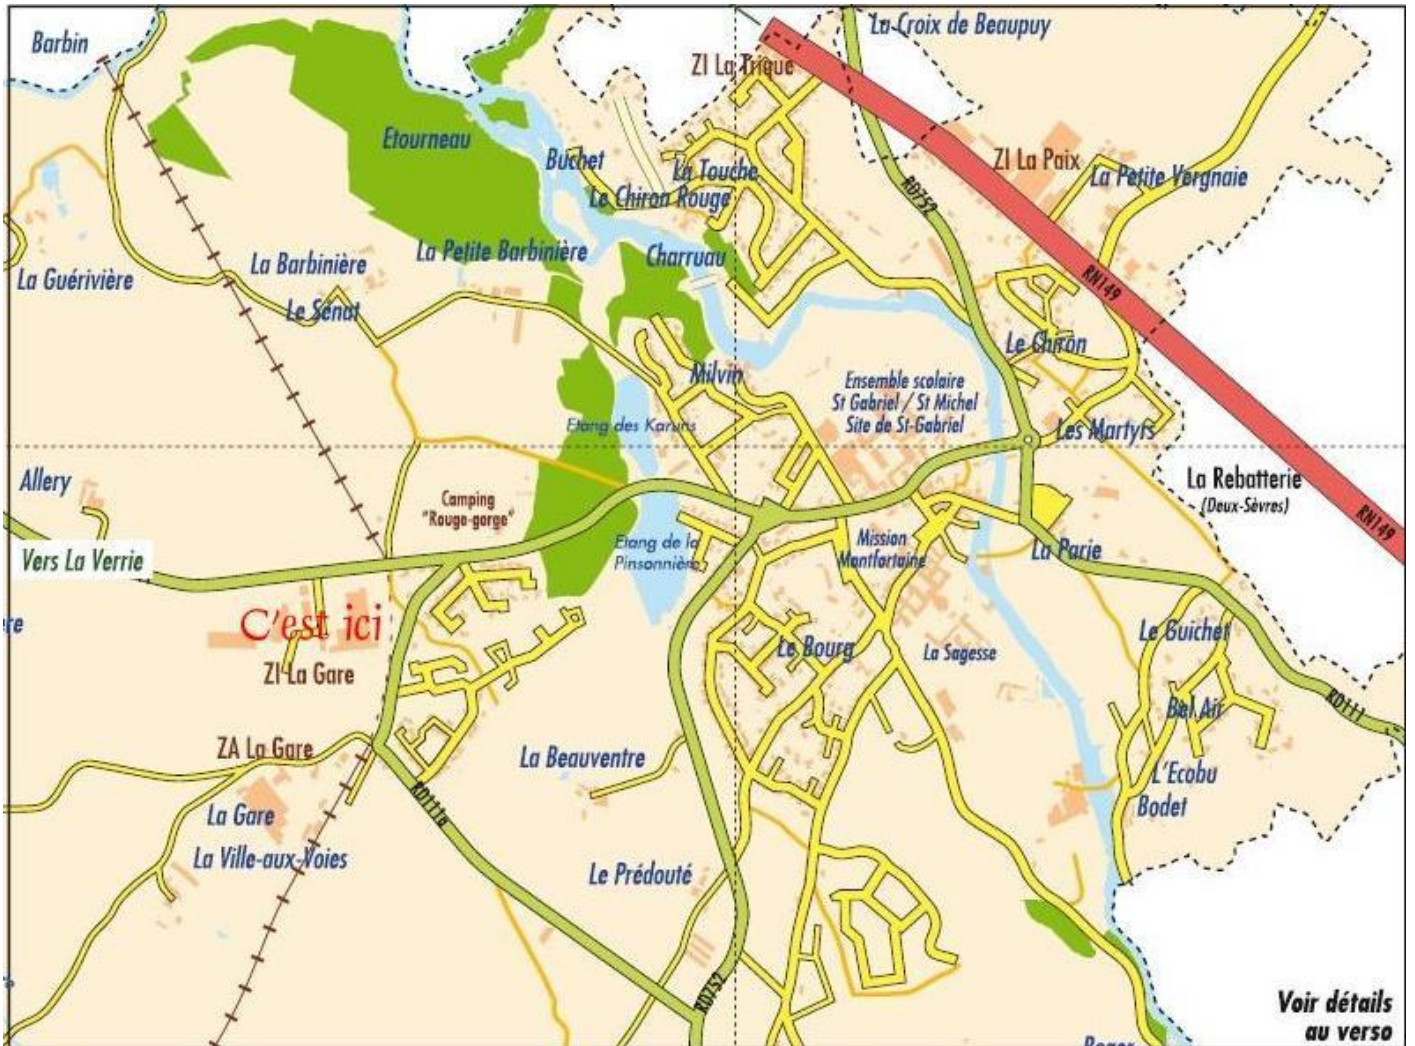

Plan d'accès

ATITUD

ZI de la gare
85290 ST LAURENT SUR SEVRE

Tél : 02 51 92 31 52

www.atitud.fr

Hall d'exposition (Accueil sur rendez-vous)